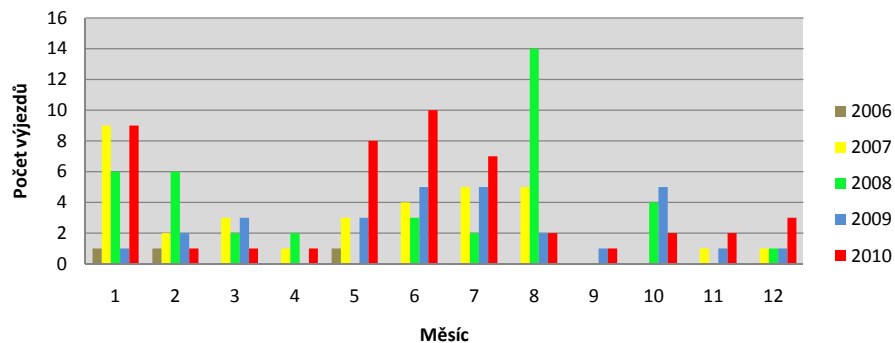

Srovnání výjezdové činnosti v jednotlivých měsících v roce