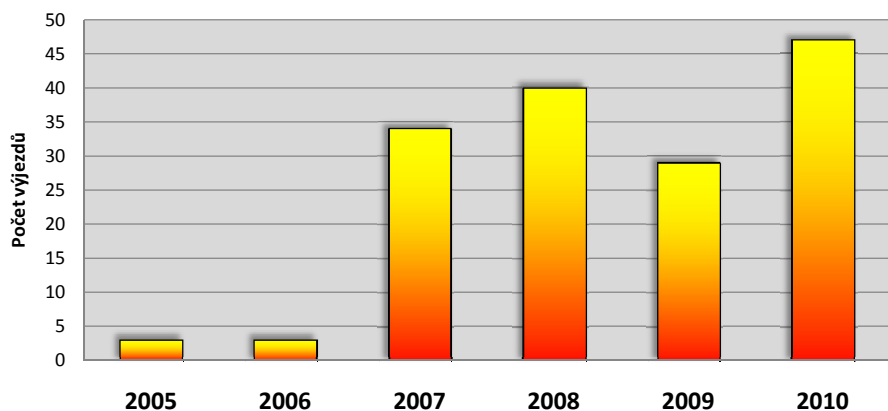

SBOR DOBROVOLNÝCH HASIČŮ BOLATICE

STATISTICKÝ PŘEHLED VÝJEZDOVÉ ČINNOSTI

JEDNOTKY SDH BOLATICE

ZA OBDOBÍ LET

2006 - 2010

(včetně období do března 2010)

Četnost výjezdů dle typu události - základní						
	2006	2007	2008	2009	2010	Celkem
Dopravní nehoda		2	2	3	3	10
Planý poplach				1	1	2
Pohotovost na stanici				1		1
Požár	1	16	11	10	3	41
Technická pomoc	2	13	25	12	38	90
Únik nebezpečných látek					1	1
Prověřovací nebo taktické cvičení		3	2	2	1	8
Celkem	3	34	40	29	47	153

Četnost výjezdů dle typu události - detailní						
	2006	2007	2008	2009	2010	Celkem
Dopravní nehoda		2	2	3	3	10
Úklid vozovky		2	1			3
Únik provozních kapalin				2		2
Vyproštění osob			1	1	1	3
Uvolnění komunika, odtažení					1	1
Železniční					1	1
Planý poplach				1	1	2
Planý poplach				1	1	2
Pohotovost na stanici				1		1
Kontrola poldrů				1		1
Požár	1	16	11	10	3	41
Dopravní prostředky		1		1		2
Nízké budovy	1	6	6	6	1	20
Popelnice, kontejner, ostatní		1	1	1		3
Průmyslové, zemědělské objekty, sklady		2				2
Lesní, polní porost, tráva		6	4	2	2	14
Technická pomoc	2	13	25	12	38	90
Čerpání vody	1		4	2	11	18
Likvidace hmyzu			2	1		3
Odstranění nebezpečných stavů		12	17	7	22	58
Odstraňování překážek	1		1	2	3	7
Povodně, záplavy, deště			1			1
Spolupráce se složkami IZS		1				1
Asistence u sportovních a kulturních akc.					2	2
Únik nebezpečných látek					1	1
Na pozemní komunikaci					1	1
Prověřovací nebo taktické cvičení		3	2	2	1	8
nespecifikováno		3	2	2	1	8
Celkem	3	34	40	29	47	153

Srovnání celkového počtu výjezdů

Srovnání četnosti výjezdů dle typu události

Četnost výjezdů dle denní doby	2006	2007	2008	2009	2010	Celkem
5:00 - 17:00		15	26	17	32	90
17:01 - 4:59	3	19	14	12	15	63
Celkem	3	34	40	29	47	153