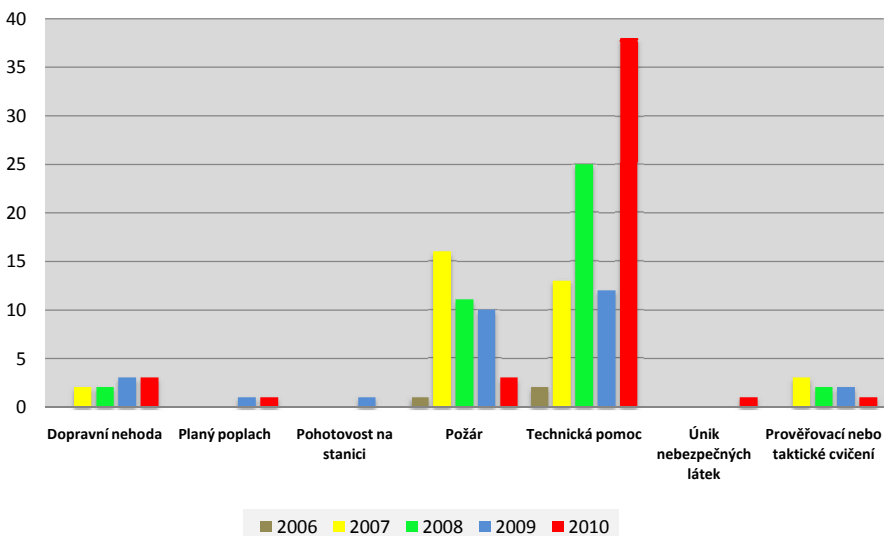

SBOR DOBROVOLNÝCH HASIČŮ BOLATICE

STATISTICKÝ PŘEHLED VÝJEZDOVÉ ČINNOSTI

JEDNOTKY SDH BOLATICE

ZA OBDOBÍ LET

2006 - 2010

(včetně období do března 2010)

Četnost výjezdů dle typu události - základní						
	2006	2007	2008	2009	2010	Celkem
Dopravní nehoda		2	2	3	3	10
Planý poplach				1	1	2
Pohotovost na stanici				1		1
Požár	1	16	11	10	3	41
Technická pomoc	2	13	25	12	38	90
Únik nebezpečných látek					1	1
Prověřovací nebo taktické cvičení		3	2	2	1	8
Celkem	3	34	40	29	47	153

Četnost výjezdů dle typu události - detailní						
	2006	2007	2008	2009	2010	Celkem
Dopravní nehoda		2	2	3	3	10
Úklid vozovky		2	1			3
Únik provozních kapalin				2		2
Vyproštění osob			1	1	1	3
Uvolnění komunika, odtažení					1	1
Železniční					1	1
Planý poplach				1	1	2
Planý poplach				1	1	2
Pohotovost na stanici				1		1
Kontrola poldrů				1		1
Požár	1	16	11	10	3	41
Dopravní prostředky		1		1		2
Nízké budovy	1	6	6	6	1	20
Popelnice, kontejner, ostatní		1	1	1		3
Průmyslové, zemědělské objekty, sklady		2				2
Lesní, polní porost, tráva		6	4	2	2	14
Technická pomoc	2	13	25	12	38	90
Čerpání vody	1		4	2	11	18
Likvidace hmyzu			2	1		3
Odstranění nebezpečných stavů		12	17	7	22	58
Odstraňování překážek	1		1	2	3	7
Povodně, záplavy, deště			1			1
Spolupráce se složkami IZS		1				1
Asistence u sportovních a kulturních akc.					2	2
Únik nebezpečných látek					1	1
Na pozemní komunikaci					1	1
Prověřovací nebo taktické cvičení		3	2	2	1	8
nespecifikováno		3	2	2	1	8
Celkem	3	34	40	29	47	153

Srovnání celkového počtu výjezdů

Srovnání četnosti výjezdů dle typu události

Četnost výjezdů dle denní doby	2006	2007	2008	2009	2010	Celkem
5:00 - 17:00		15	26	17	32	90
17:01 - 4:59	3	19	14	12	15	63
Celkem	3	34	40	29	47	153