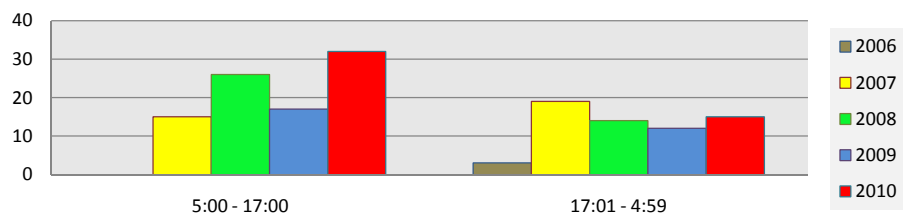

Četnost výjezdů dle denní doby	2006	2007	2008	2009	2010	Celkem
5:00 - 17:00		15	26	17	32	90
17:01 - 4:59	3	19	14	12	15	63
Celkem	3	34	40	29	47	153

Výjezdová činnost v jednotlivých měsících roku						
1 - leden, 2 - únor, ... atd.						
	2006	2007	2008	2009	2010	Celkem
1	1	9	6	1	9	26
2	1	2	6	2	1	12
3		3	2	3	1	9
4		1	2		1	4
5	1	3		3	8	15
6		4	3	5	10	22
7		5	2	5	7	19
8		5	14	2	2	23
9				1	1	2
10			4	5	2	11
11		1		1	2	4
12		1	1	1	3	6
Celkem	3	34	40	29	47	153

Četnost výjezdů do jednotlivých obcí	2006	2007	2008	2009	2010	Celkem
Bohuslavice		2	1	1	1	5
Bolatice	2	13	20	14	32	81
Borová			1		4	5
Dolní Benešov	1	1	1	2	1	6
Chlebičov		1	1	1		3
Chuchelná		1	4	3	4	12
Kobeřice		2	7		2	11
Kouty		1	1			2
Kravaře			2	2	1	5
Pusté Jakartice				1		1
Strahovice		2	1			3
Sudice		2	1	1		4
Štěpánkovice		1		2	1	4
Žilina				1		1
Třebom		1				1
Zábřeh		3				3
Velké Hoštice		1				1
Služovice		1				1
Bělá		2				2
Hněvošice					1	1
Nový Jičín				1		1
Celkem	3	34	40	29	47	153

Četnost výjezdů dle denní doby