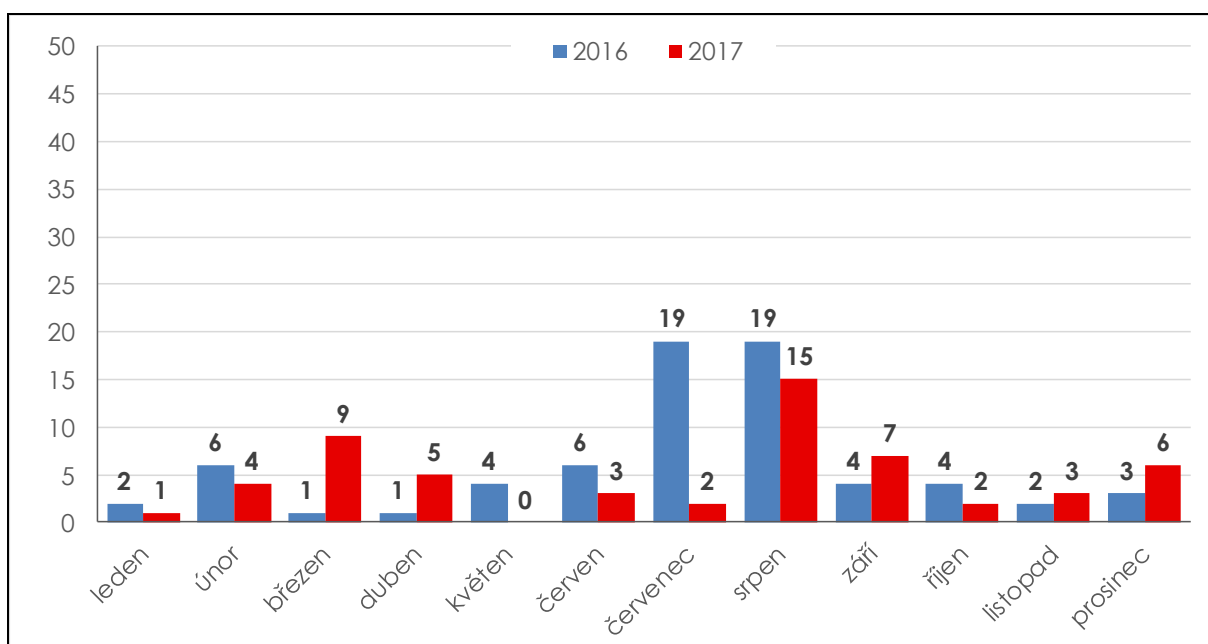

Grafické srovnání počtu povolání k mimořádným událostem v jednotlivých měsících