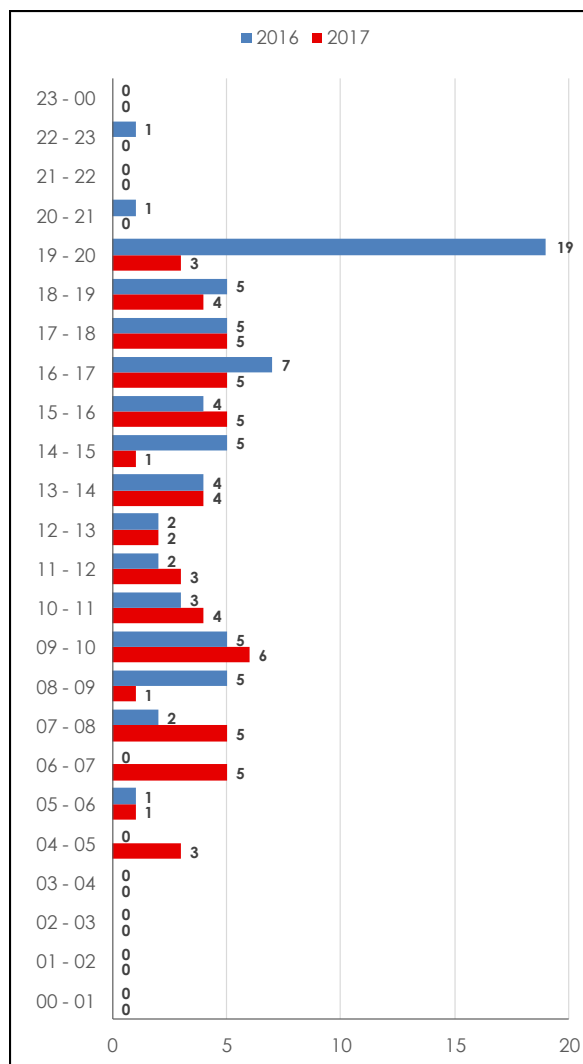

Výjezdy jednotky k mimořádným událostem a ostatní činnosti v závislosti na denní době

Čas výjezdu	Rok		Celkem
	2016	2017	
00 - 01	0	0	0
01 - 02	0	0	0
02 - 03	0	0	0
03 - 04	0	0	0
04 - 05	0	3	3
05 - 06	1	1	2
06 - 07	0	5	5
07 - 08	2	5	7
08 - 09	5	1	6
09 - 10	5	6	11
10 - 11	3	4	7
11 - 12	2	3	5
12 - 13	2	2	4
13 - 14	4	4	8
14 - 15	5	1	6
15 - 16	4	5	9
16 - 17	7	5	12
17 - 18	5	5	10
18 - 19	5	4	9
19 - 20	19	3	22
20 - 21	1	0	1
21 - 22	0	0	0
22 - 23	1	0	1
23 - 00	0	0	0
Celkem	71	57	128