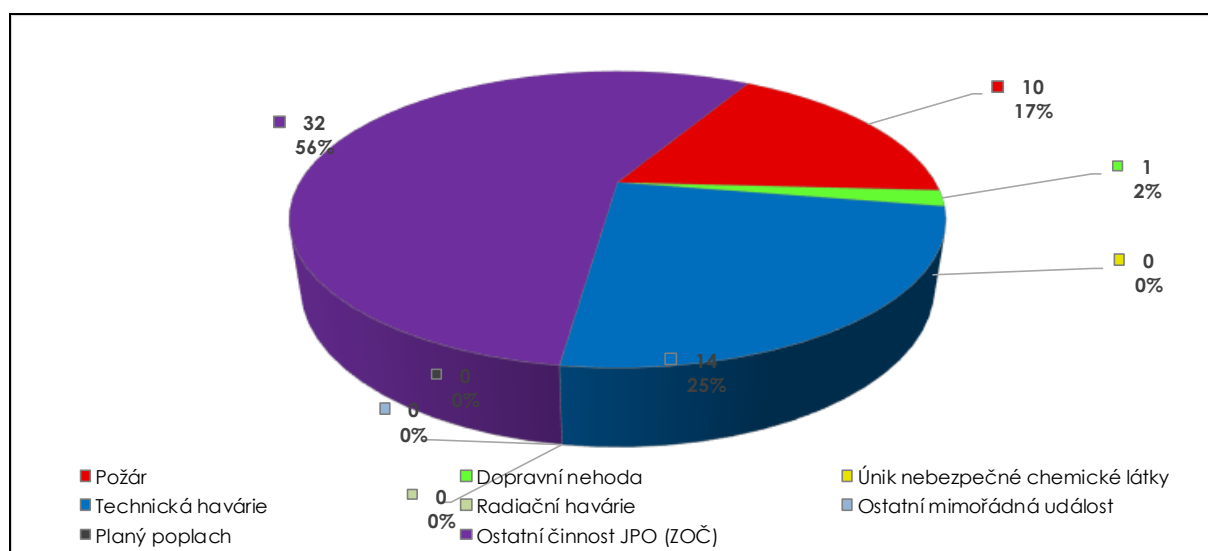

Grafické srovnání počtu zásahů a ostatní činnosti dle typu události