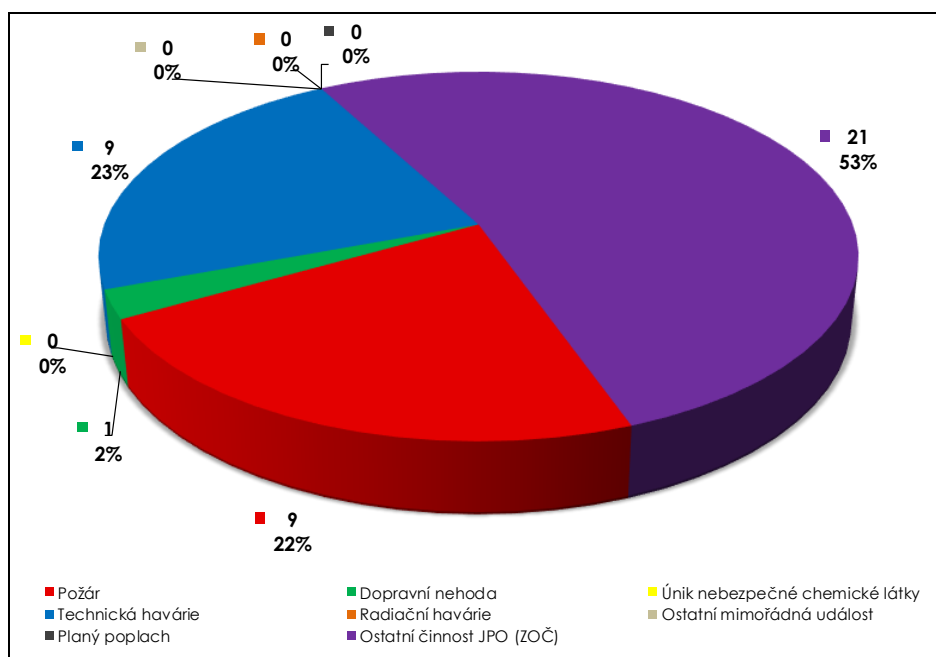

Grafické srovnání počtu zásahů a ostatní činnosti dle typu události