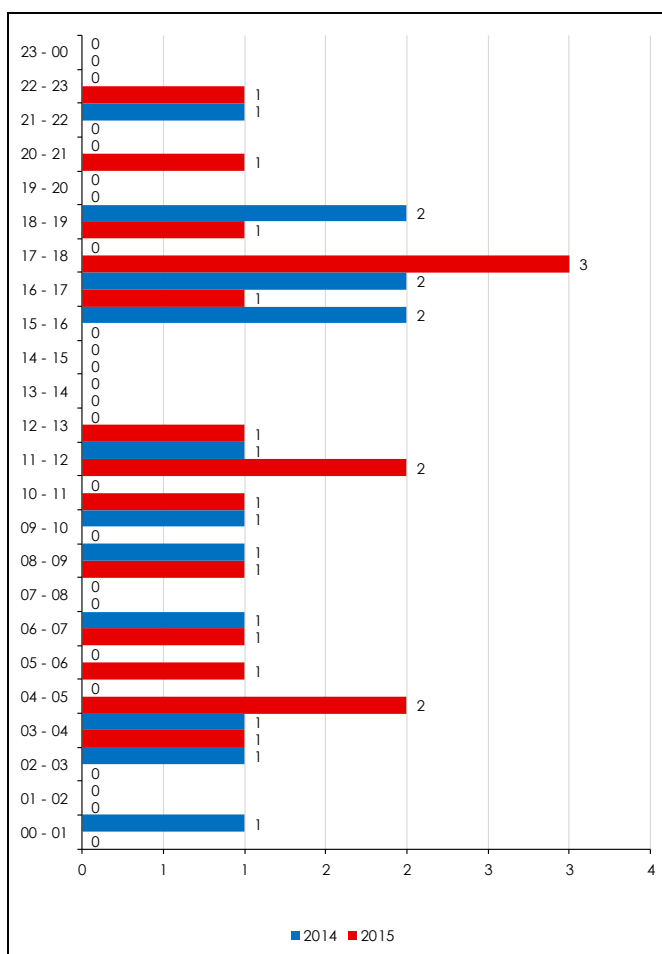

STATISTICKÝ PŘEHLED ČINNOSTI JEDNOTKY POŽÁRNÍ OCHRANY

BOLATICE

(2014 – 2015)

Počet událostí, zásahů a ostatních činností dle typu události

Typ události	2014		2015		Průměr	
	Událostí	Zásahů	Událostí	Zásahů	Událostí	Zásahů
Požár	3	3	9	9	6,0	6,0
Dopravní nehoda	0	0	1	1	0,5	0,5
Únik nebezpečné chemické látky	1	1	0	0	0,5	0,5
Technická havárie	8	8	7	9	7,5	8,5
Radiační havárie	0	0	0	0	0,0	0,0
Ostatní mimořádná událost	0	0	0	0	0,0	0,0
Planý poplach	2	2	0	0	1,0	1,0
Celkem mimořádných událostí	14	14	17	19	15,5	16,5
Ostatní činnost JPO (ZOČ)	23	23	20	21	-	-
Celkem	37	37	37	40	-	-

Počet událostí, zásahů a ostatních činností dle typu události - detail

Typ události		2014		2015	
		Událostí	Zásahů	Událostí	Zásahů
Požár	P - s účastí JPO	3	3	9	9
	P - bez účasti JPO	0	0	0	0
Dopravní nehoda	DN - silniční	0	0	1	1
	DN - silniční hromadná	0	0	0	0
	DN - železniční	0	0	0	0
	DN - letecká	0	0	0	0
	DN - ostatní	0	0	0	0
Únik nebezpečné chemické látky	UNL - plynu / aerosolu	0	0	0	0
	UNL - kapaliny (mimo rop. prod.)	0	0	0	0
	UNL - ropných produktů	1	1	0	0
	UNL - pevné látky	0	0	0	0
	UNL - ostatní	0	0	0	0
Technická havárie	TH - technická havárie	0	0	0	0
	TH - technická pomoc	7	7	7	9
	TH - technologická pomoc	0	0	0	0
	TH - ostatní pomoc	1	1	0	0
Radiační havárie a nehoda		0	0	0	0
Ostatní mimořádné události		0	0	0	0
Planý poplach		2	2	0	0
Celkem mimořádných událostí		14	14	17	19
Ostatní činnost JPO (ZOČ)		23	23	20	21
Celkem		37	37	37	40

Grafické srovnání počtu zásahů a ostatní činnosti dle typu události

Povolání jednotky k mimořádným událostem v jednotlivých měsících

Roční období	Rok	
	2014	2015
Leden	0	5
Únor	0	0
Březen	1	2
Duben	1	0
Květen	3	1
Červen	0	1
Červenec	2	2
Srpen	0	3
Září	1	2
Říjen	1	1
Listopad	4	0
Prosinec	1	0
Celkem	14	17