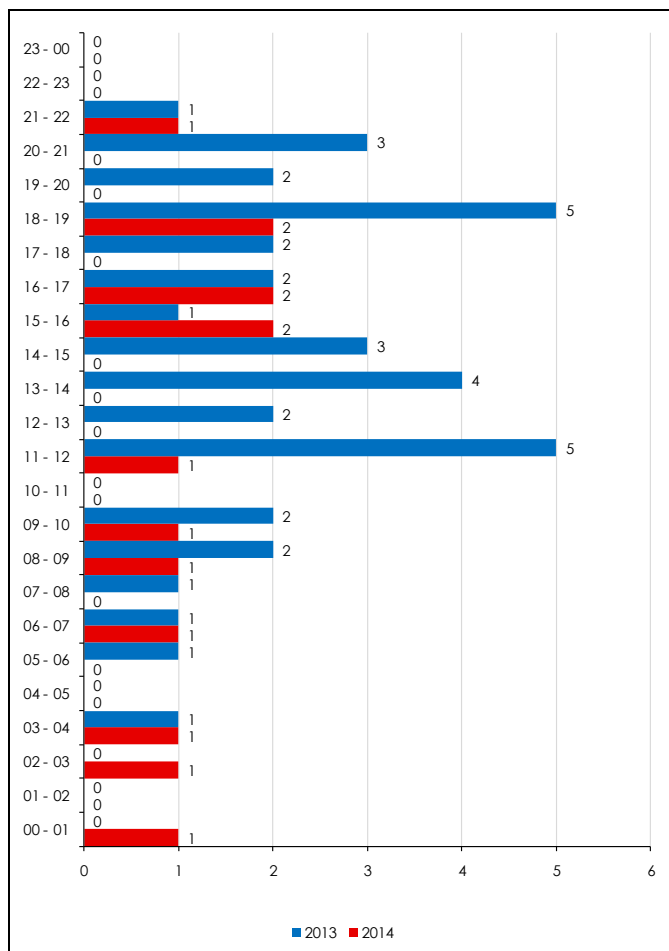

STATISTICKÝ PŘEHLED ČINNOSTI JEDNOTKY POŽÁRNÍ OCHRANY

BOLATICE

(2013 – 2014)

Počet událostí, zásahů a ostatních činností dle typu události

Typ události	2013		2014		Průměr	
	Událostí	Zásahů	Událostí	Zásahů	Událostí	Zásahů
Požár	8	8	3	3	5,5	5,5
Dopravní nehoda	1	1	0	0	0,5	0,5
Únik nebezpečné chemické	0	0	1	1	0,5	0,5
Technická havárie	29	36	8	8	18,5	22,0
Radiační havárie	0	0	0	0	0,0	0,0
Ostatní mimořádná událost	0	0	0	0	0,0	0,0
Planý poplach	0	0	2	2	1,0	1,0
Celkem mimořádných událostí	38	45	14	14	26,0	29,5
Ostatní činnost JPO (ZOČ)	0	0	23	23	-	-
Celkem	38	45	37	37	-	-

Počet událostí, zásahů a ostatních činností dle typu události - detail

Typ události		2013		2014	
		Událostí	Zásahů	Událostí	Zásahů
Požár	P - s účastí JPO	8	8	3	3
	P - bez účasti JPO	0	0	0	0
Dopravní nehoda	DN - silniční	1	1	0	0
	DN - silniční hromadná	0	0	0	0
	DN - železniční	0	0	0	0
	DN - letecká	0	0	0	0
	DN - ostatní	0	0	0	0
Únik nebezpečné chemické látky	UNL - plynu / aerosolu	0	0	0	0
	UNL - kapaliny (mimo rop. prod.)	0	0	0	0
	UNL - ropných produktů	0	0	1	1
	UNL - pevné látky	0	0	0	0
	UNL - ostatní	0	0	0	0
Technická havárie	TH - technická havárie	0	0	0	0
	TH - technická pomoc	29	36	7	7
	TH - technologická pomoc	0	0	0	0
	TH - ostatní pomoc	0	0	1	1
Radiační havárie a nehoda		0	0	0	0
Ostatní mimořádné události		0	0	0	0
Planý poplach		0	0	2	2
Celkem mimořádných událostí		38	45	14	14
Ostatní činnost JPO (ZOČ)		0	0	23	23
Celkem		38	45	37	37

Grafické srovnání počtu zásahů dle typu události

Povolání jednotky k událostem v jednotlivých měsících

Roční období	Rok	
	2013	2014
Leden	3	0
Únor	1	0
Březen	0	1
Duben	4	1
Květen	4	3
Červen	4	0
Červenec	4	2
Srpen	7	0
Září	2	1
Říjen	2	1
Listopad	2	4
Prosinec	5	1
Celkem	38	14