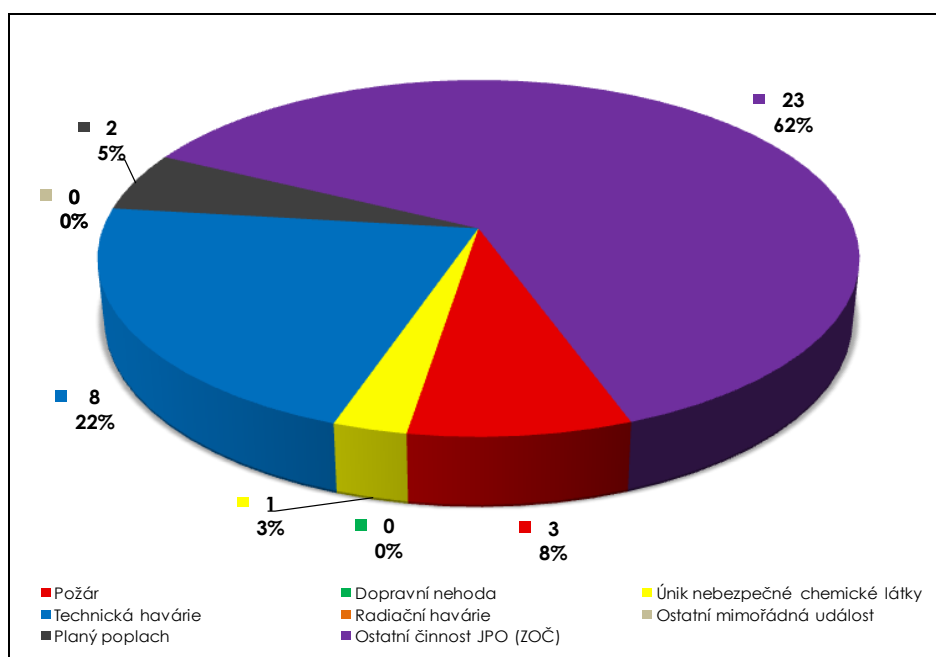

Grafické srovnání počtu zásahů dle typu události