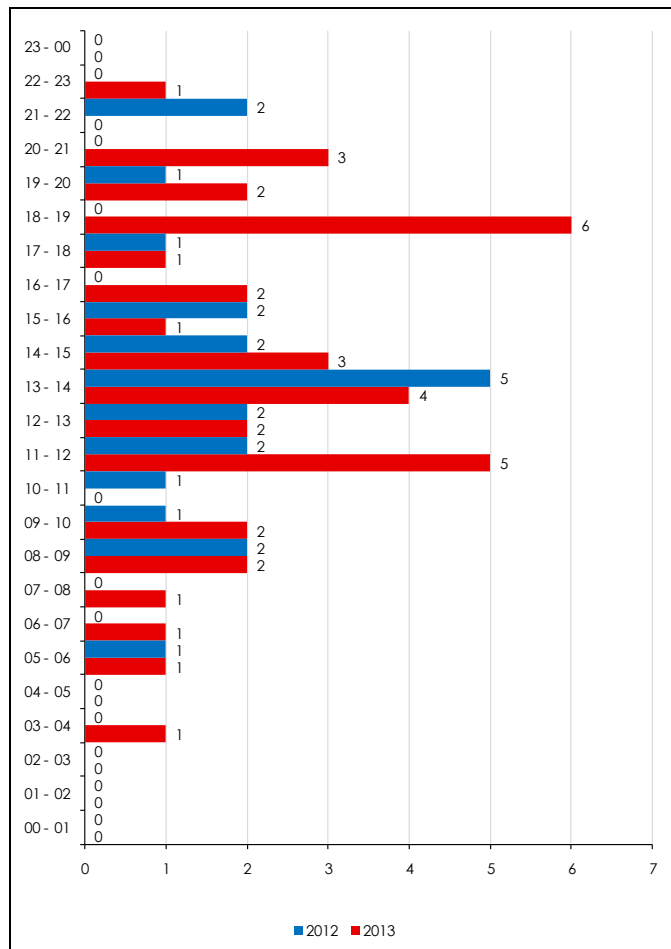

## BOLATICE

**leden – prosinec  
(2012 – 2013)**

## Počet událostí a zásahů dle typu události

Typ události	2012		2013		Průměr	
	Událostí	Zásahů	Událostí	Zásahů	Událostí	Zásahů
Požár	2	2	8	8	5,0	5,0
Dopravní nehoda	1	1	1	1	1,0	1,0
Únik nebezpečné chemické	0	0	0	0	0,0	0,0
Technická havárie	19	27	29	36	24,0	31,5
Radiační havárie	0	0	0	0	0,0	0,0
Ostatní mimořádná událost	0	0	0	0	0,0	0,0
Planý poplach	0	0	0	0	0,0	0,0
<b>Celkem</b>	<b>22</b>	<b>30</b>	<b>38</b>	<b>45</b>	<b>30,0</b>	<b>37,5</b>

## Počet událostí a zásahů dle typu události - detail

Typ události		2012		2013	
		Událostí	Zásahů	Událostí	Zásahů
<b>Požár</b>	P - s účastí JPO	2	2	8	8
	P - bez účasti JPO	0	0	0	0
<b>Dopravní nehoda</b>	DN - silniční	0	0	1	1
	DN - silniční hromadná	0	0	0	0
	DN - železniční	0	0	0	0
	DN - letecká	1	1	0	0
	DN - ostatní	0	0	0	0
<b>Únik nebezpečné chemické látky</b>	UNL - plynu / aerosolu	0	0	0	0
	UNL - kapaliny (mimo rop. prod.)	0	0	0	0
	UNL - ropných produktů	0	0	0	0
	UNL - pevné látky	0	0	0	0
	UNL - ostatní	0	0	0	0
<b>Technická havárie</b>	TH - technická havárie	0	0	0	0
	TH - technická pomoc	19	27	29	36
	TH - technologická pomoc	0	0	0	0
	TH - ostatní pomoc	0	0	0	0
<b>Radiační havárie a nehoda</b>		0	0	0	0
<b>Ostatní mimořádné události</b>		0	0	0	0
<b>Planý poplach</b>		0	0	0	0
<b>Celkem</b>		<b>22</b>	<b>30</b>	<b>38</b>	<b>45</b>

## Povolání jednotky k událostem v závislosti na denní době

Denní doba	Rok	
	2012	2013
00 - 01	0	0
01 - 02	0	0
02 - 03	0	0
03 - 04	0	1
04 - 05	0	0
05 - 06	1	1
06 - 07	0	1
07 - 08	0	1
08 - 09	2	2
09 - 10	1	2
10 - 11	1	0
11 - 12	2	5
12 - 13	2	2
13 - 14	5	4
14 - 15	2	3
15 - 16	2	1
16 - 17	0	2
17 - 18	1	1
18 - 19	0	6
19 - 20	1	2
20 - 21	0	3
21 - 22	2	0
22 - 23	0	1
23 - 00	0	0
<b>Celkem</b>	<b>22</b>	<b>38</b>