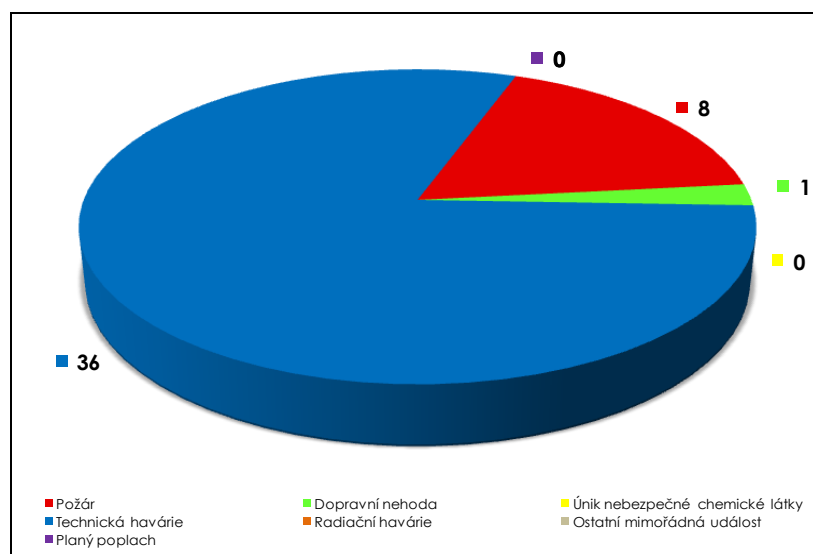

Grafické srovnání počtu zásahů dle typu události