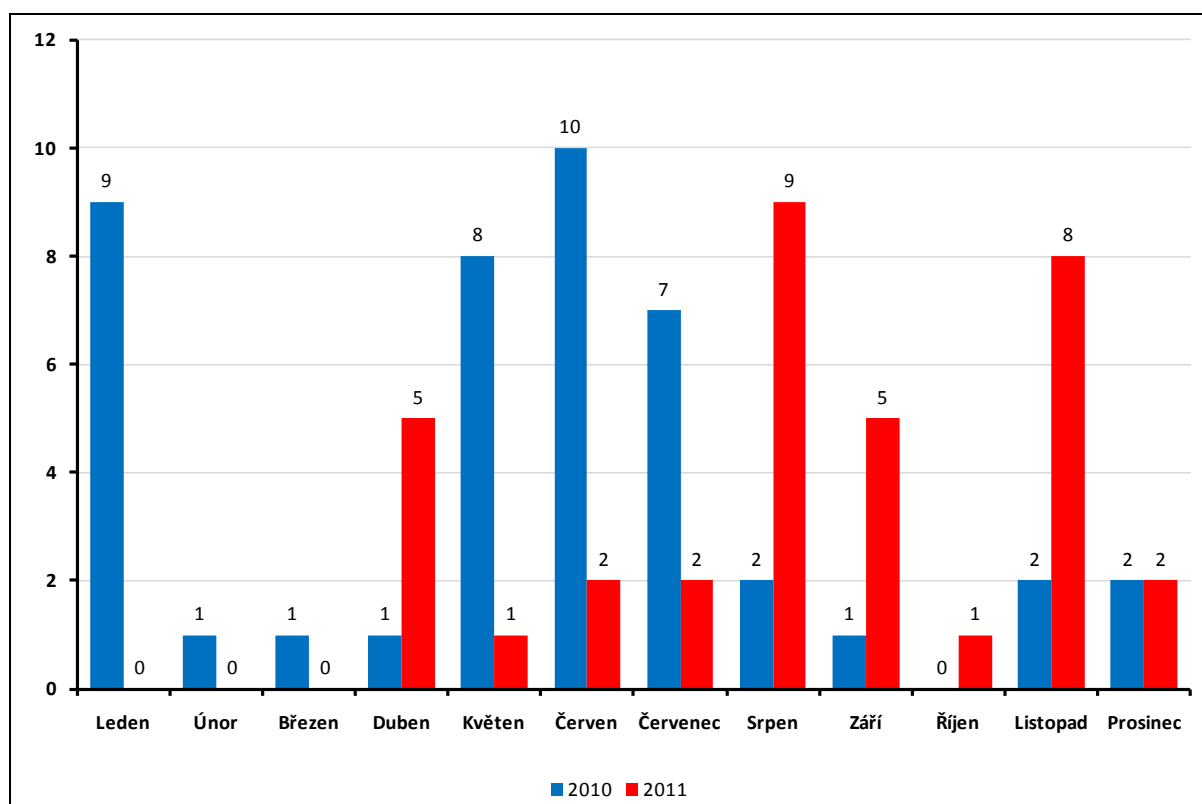

Grafické srovnání počtu výjezdů v závislosti na ročním období