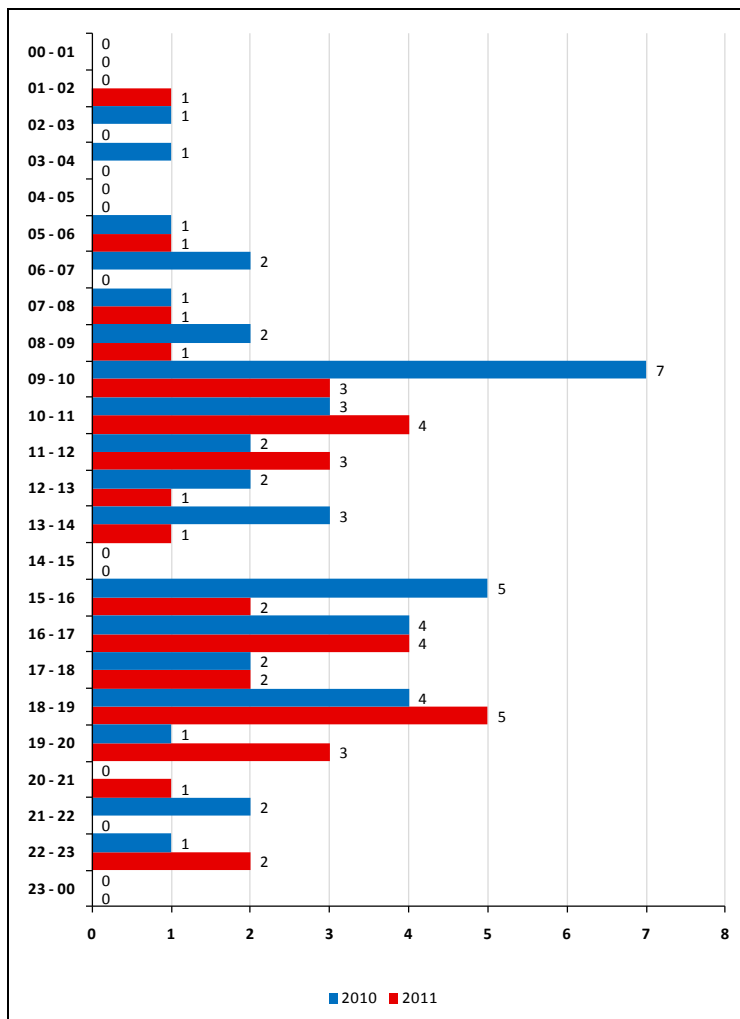

STATISTICKÝ PŘEHLED ČINNOSTI JEDNOTKY PO

Bolatice

Počet událostí a zásahů dle typu události

Typ události	2010		2011		Průměr	
	Událostí	Zásahů	Událostí	Zásahů	Událostí	Zásahů
Požár	3	3	9	9	6,0	6,0
Dopravní nehoda	3	3	2	2	2,5	2,5
Únik nebezpečné chemické látky	0	0	1	1	0,5	0,5
Technická havárie	38	38	23	23	30,5	30,5
Radiační havárie	0	0	0	0	0,0	0,0
Ostatní mimořádná událost	0	0	0	0	0,0	0,0
Planý poplach	0	0	0	0	0,0	0,0
Celkem	44	44	35	35	39,5	39,5

Počet událostí a zásahů dle typu události - detail

Typ události		2010		2011	
		Událostí	Zásahů	Událostí	Zásahů
Požár	P - s účastí JPO	3	3	9	9
	P - bez účasti JPO	0	0	0	0
Dopravní nehoda	DN - silniční	2	2	2	2
	DN - silniční hromadná	0	0	0	0
	DN - železniční	1	1	0	0
	DN - letecká	0	0	0	0
	DN - ostatní	0	0	0	0
Únik nebezpečné chemické látky	UNL - plynu / aerosolu	0	0	0	0
	UNL - kapaliny (mimo rop. prod.)	0	0	0	0
	UNL - ropných produktů	0	0	1	1
	UNL - pevné látky	0	0	0	0
	UNL - ostatní	0	0	0	0
Technická havárie	TH - technická havárie	0	0	0	0
	TH - technická pomoc	37	37	23	23
	TH - technologická pomoc	0	0	0	0
	TH - ostatní pomoc	1	1	0	0
Radiační havárie a nehoda		0	0	0	0
Ostatní mimořádné události		0	0	0	0
Planý poplach		0	0	0	0
Celkem		44	44	35	35

Výjezd jednotky v závislosti na denní době

Denní doba	Rok	
	2010	2011
00 - 01	0	0
01 - 02	0	1
02 - 03	1	0
03 - 04	1	0
04 - 05	0	0
05 - 06	1	1
06 - 07	2	0
07 - 08	1	1
08 - 09	2	1
09 - 10	7	3
10 - 11	3	4
11 - 12	2	3
12 - 13	2	1
13 - 14	3	1
14 - 15	0	0
15 - 16	5	2
16 - 17	4	4
17 - 18	2	2
18 - 19	4	5
19 - 20	1	3
20 - 21	0	1
21 - 22	2	0
22 - 23	1	2
23 - 00	0	0
Celkem	44	35

Grafické srovnání počtu zásahů dle typu události v roce 2011

Výjezdy jednotky v závislosti na ročním období

Roční období	Rok	
	2010	2011
Leden	9	0
Únor	1	0
Březen	1	0
Duben	1	5
Květen	8	1
Červen	10	2
Červenec	7	2
Srpen	2	9
Září	1	5
Říjen	0	1
Listopad	2	8
Prosinec	2	2
Celkem	44	35