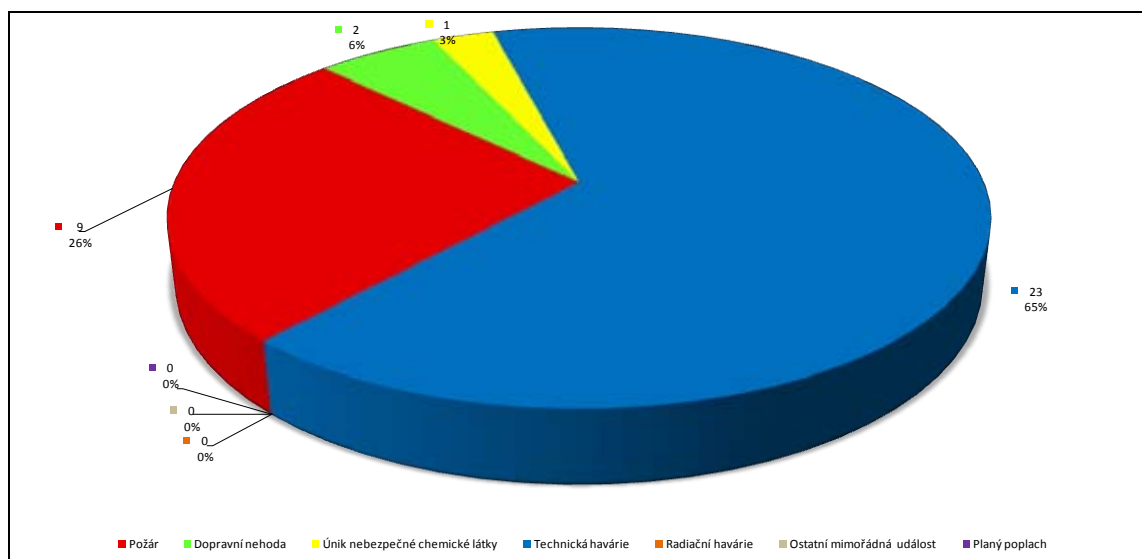

Grafické srovnání počtu zásahů dle typu události v roce 2011